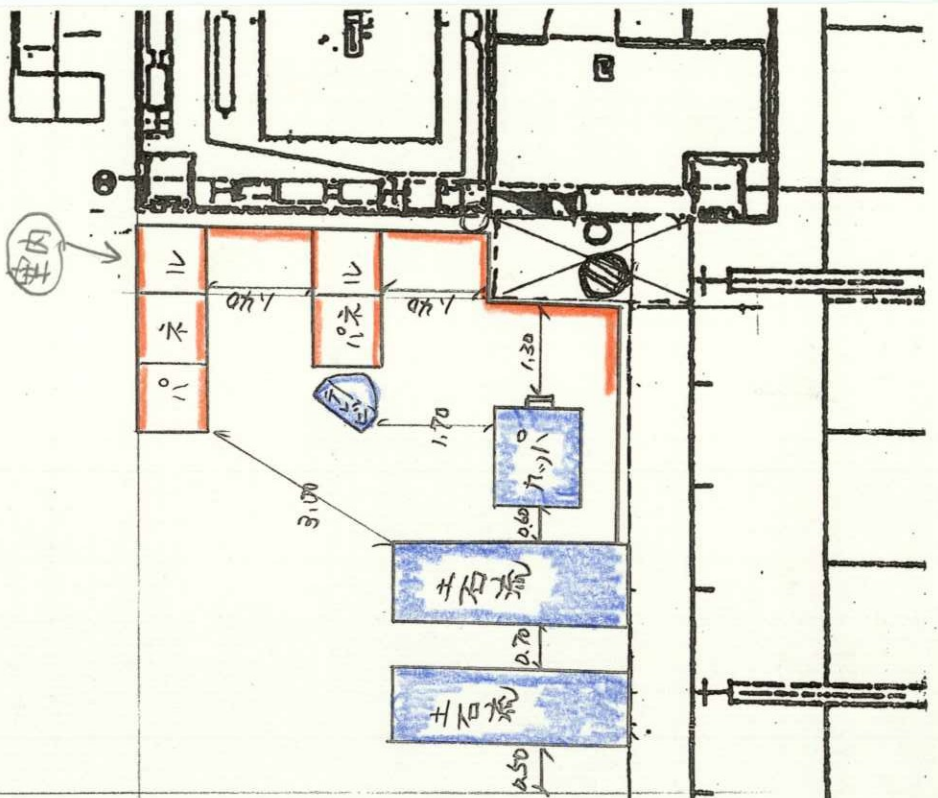

赤が展示使用面

移動式パネル5基

防災未来館 1F

展示活用プラン

- ・企画展スペース
- ・展示スペース
- ・1.5m x 1.5m x 1.5m

Scale = 1:100 04.05.30