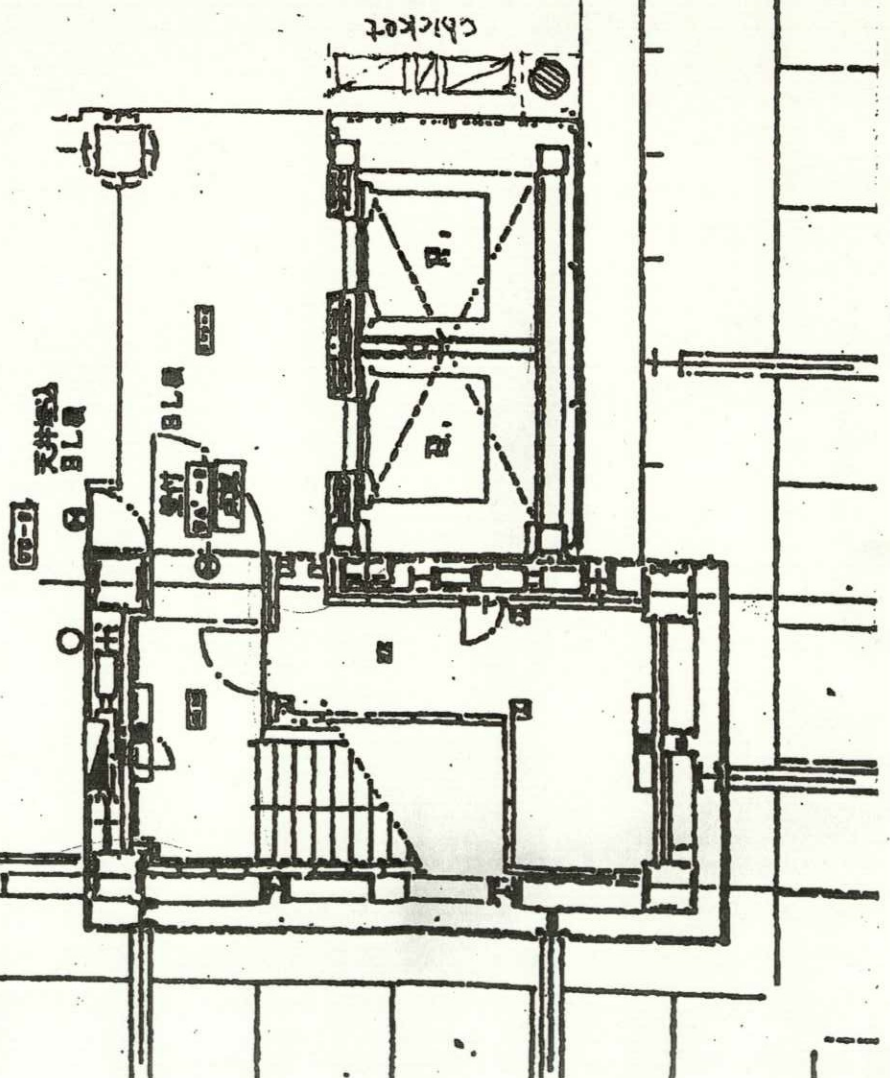

赤が展示使用面

移動式パネル5基

防災未来館 1F

展示活用プラン

- ・企画展スペース
- ・展示スペース
- ・1.5m x 1.5m x 1.5m

Scale = 1:100 04.05.30